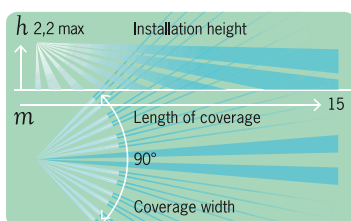

JET-DT

- **Détecteur infrarouge Bi-volumétriques**
- **Uminité contre les animaux**
- Immunité contre les animaux 0/12/24 Kg
- Une portée de 15m
- Un angle de couverture de 90°

JET-PA

- **Détecteur infrarouge volumétriques**
- **Uminité contre les animaux**
- Immunité contre les animaux 0/12/24 Kg
- Une portée de 15m
- Un angle de couverture de 90°

K21

- **Rotule pour détecteur JET**

ONEPAHP

- **Détecteur rideau intérieur et extérieur**

- Infrarouge-BUS
- Infrarouge
- Anti masking
- Fonction And
- Structure mécanique (protégé contre la pluie)
- Portée 8m, Angle 10°
- Hauteur d'installation 2.2m Max
- IP54
- Dim 44x40x123mm

WING2

- **Détecteur rideau infrarouge pour porte et fenêtre**

- Une portée de 7 m
- Un angle de couverture de 70°
- 3 zones de couverture