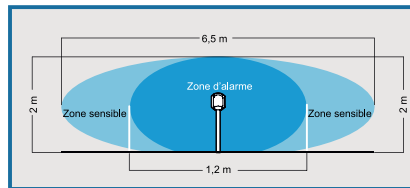

Fortement préconisées pour les parking,
les aéroports, les grands dépôts,
les installations militaires ou commerciales
Et même pour chez vous

BM120HP

- Barrière hyperfréquence
  DIGITAL extérieur 120m
- Portée 120m
- RS485 - 10.525GHz - Alim 12V

BM200HP

- Barrière hyperfréquence
  DIGITAL extérieur 200m
- Portée 200m
- RS485 - 10.525GHz - Alim 12V

BM120M

- Barrière hyperfréquence
  ANALOGIQUE extérieur 120m
- Portée 120m
- RS485 - 10.525GHz - Alim 12V