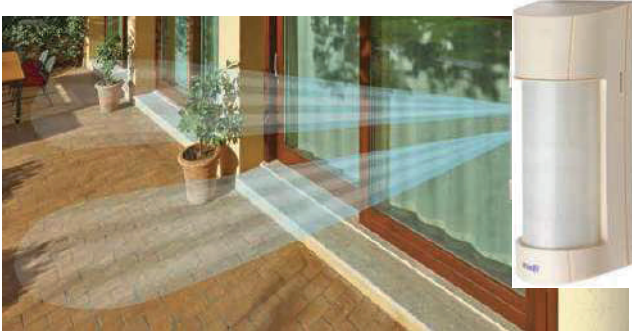

SPECTRUMDT-SSL

■ **Détecteur extérieur triple technologie Extérieur**
2 capteurs infrarouge +1 capteur hyperfréquence
anti masquage

- Double infra rouge + hyperfrequence + anti masquing
- **Hauteur d'installation 2.2m**
- Portée 100° sur 12 mètres
- Equipé d'un buzzer et d'une led (test de déplacement)
- Filtres de protection contre la lumière blanche et les rayons solaire
- R&TTE – EN50131 – 1-2-4

SPECTRUMDT-AM

■ **Détecteur extérieur triple technologie Extérieur**
2 capteurs infrarouge +1 capteur hyperfréquence
anti masquage

- Double infra rouge + hyperfrequence + anti masquing
- **Hauteur d'installation 1.2m**
- Portée 100° sur 12 mètres
- Equipé d'un buzzer et d'une led (test de déplacement)
- Filtres de protection contre la lumière blanche et les rayons solaire
- R&TTE – EN50131 – 1-2-4